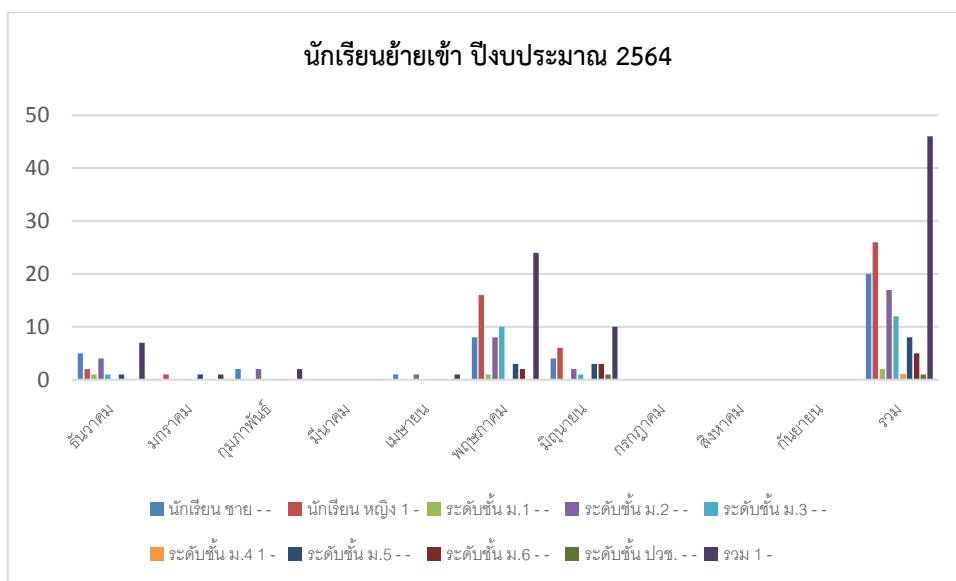

รายงาน สรุปลสถิติ นักเรียนย้ายเข้า ปิงบประมาณ 2564
ตั้งแต่เดือน ตุลาคม 2563 ถึง เดือน กันยายน 2564

เดือน	นักเรียน		ระดับชั้น							รวม
	ชาย	หญิง	ม.1	ม.2	ม.3	ม.4	ม.5	ม.6	ปวช.	
ตุลาคม	-	1	-	-	-	1	-	-	-	1
พฤศจิกายน	-	-	-	-	-	-	-	-	-	-
ธันวาคม	5	2	1	4	1	-	1	-	-	7
มกราคม	-	1	-	-	-	-	-	1	-	1
กุมภาพันธ์	2	-	-	2	-	-	-	-	-	2
มีนาคม	-	-	-	-	-	-	-	-	-	-
เมษายน	1	-	-	1	-	-	-	-	-	1
พฤษภาคม	8	16	1	8	10	-	3	2	-	24
มิถุนายน	4	6	-	2	1	-	3	3	1	10
กรกฎาคม	-	-	-	-	-	-	-	-	-	-
สิงหาคม	-	-	-	-	-	-	-	-	-	-
กันยายน	-	-	-	-	-	-	-	-	-	-
รวม	20	26	2	17	12	1	8	5	1	46

กราฟแสดงสรุปลสถิติ นักเรียนย้ายเข้า ปิงบประมาณ 2564

รายงาน สรุปลสถิติ นักเรียนย้ายออก ปีงบประมาณ 2564
ตั้งแต่เดือน ตุลาคม 2563 ถึง เดือน กันยายน 2564

เดือน	นักเรียน		ระดับชั้น							รวม
	ชาย	หญิง	ม.1	ม.2	ม.3	ม.4	ม.5	ม.6	ปวช.	
ตุลาคม	3	1	1	2	1	-	-	-	-	4
พฤศจิกายน	1	3	2	1	1	-	-	-	-	4
ธันวาคม	4	1	2		2	-	1	-	-	5
มกราคม	-	1	-	1	-	-	-	-	-	1
กุมภาพันธ์	1	1	1	1	-	-	-	-	-	2
มีนาคม	-	1	1	-	-	-	-	-	-	1
เมษายน	5	2	1	-	3	-	3	-	-	7
พฤษภาคม	6	3	1	-	5	-	1	2	-	9
มิถุนายน	9	6	-	5	3	-	4	2	1	15
กรกฎาคม	3	-	-	-	2	-	-	1	-	3
สิงหาคม	-	-	-	-	-	-	-	-	-	-
กันยายน	-	-	-	-	-	-	-	-	-	-
รวม	32	19	9	10	17	-	9	5	1	51