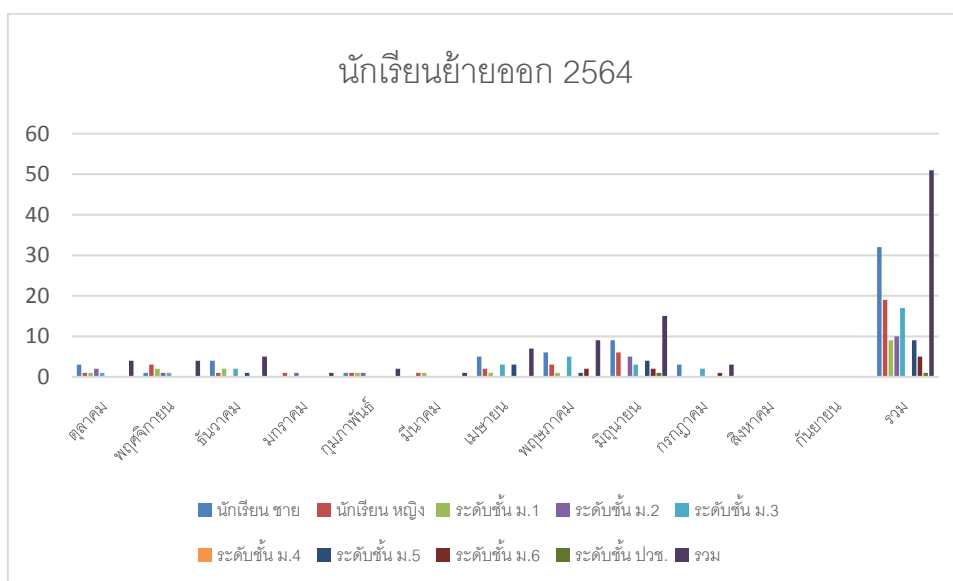

รายงาน สรุปลสถิติ นักเรียนย้ายเข้า ปิงบประมาณ 2564
ตั้งแต่เดือน ตุลาคม 2563 ถึง เดือน กันยายน 2564

เดือน	นักเรียน		ระดับชั้น							รวม
	ชาย	หญิง	ม.1	ม.2	ม.3	ม.4	ม.5	ม.6	ปวช.	
ตุลาคม	-	1	-	-	-	1	-	-	-	1
พฤศจิกายน	-	-	-	-	-	-	-	-	-	-
ธันวาคม	5	2	1	4	1	-	1	-	-	7
มกราคม	-	1	-	-	-	-	-	1	-	1
กุมภาพันธ์	2	-	-	2	-	-	-	-	-	2
มีนาคม	-	-	-	-	-	-	-	-	-	-
เมษายน	1	-	-	1	-	-	-	-	-	1
พฤษภาคม	8	16	1	8	10	-	3	2	-	24
มิถุนายน	4	6	-	2	1	-	3	3	1	10
กรกฎาคม	-	-	-	-	-	-	-	-	-	-
สิงหาคม	-	-	-	-	-	-	-	-	-	-
กันยายน	-	-	-	-	-	-	-	-	-	-
รวม	20	26	2	17	12	1	8	5	1	46

กราฟแสดงสรุปลสถิติ นักเรียนย้ายเข้า ปิงบประมาณ 2564

รายงาน สรุปลสถิติ นักเรียนย้ายออก ปีงบประมาณ 2564
ตั้งแต่เดือน ตุลาคม 2563 ถึง เดือน กันยายน 2564

เดือน	นักเรียน		ระดับชั้น							รวม
	ชาย	หญิง	ม.1	ม.2	ม.3	ม.4	ม.5	ม.6	ปวช.	
ตุลาคม	3	1	1	2	1	-	-	-	-	4
พฤศจิกายน	1	3	2	1	1	-	-	-	-	4
ธันวาคม	4	1	2		2	-	1	-	-	5
มกราคม	-	1	-	1	-	-	-	-	-	1
กุมภาพันธ์	1	1	1	1	-	-	-	-	-	2
มีนาคม	-	1	1	-	-	-	-	-	-	1
เมษายน	5	2	1	-	3	-	3	-	-	7
พฤษภาคม	6	3	1	-	5	-	1	2	-	9
มิถุนายน	9	6	-	5	3	-	4	2	1	15
กรกฎาคม	3	-	-	-	2	-	-	1	-	3
สิงหาคม	-	-	-	-	-	-	-	-	-	-
กันยายน	-	-	-	-	-	-	-	-	-	-
รวม	32	19	9	10	17	-	9	5	1	51

กราฟแสดงสรุปลสถิติ นักเรียนย้ายออก ปีงบประมาณ 2564

สรุปการให้บริการ ปพ.๑/ปพ.๗ (กรณียังไม่จบหลักสูตร) ปีงบประมาณ 2564
ตั้งแต่เดือน ตุลาคม 2563 ถึง เดือน สิงหาคม 2564

เดือน	ระดับชั้น								รวม
	ชาย	หญิง	ปพ. 1	ปพ. 6	ปพ. 7	ใบรับรอง	ใบส่ง ตัว	ปฏิทิน	
ตุลาคม	-	-	-	-	-	-	-	-	-
พฤศจิกายน	-	-	-	-	-	-	-	-	-
ธันวาคม	5	3	4	-	-	5	1	-	8
มกราคม	4		1	-	1	2	-	-	4
กุมภาพันธ์	7	8	15	-	-	8	-	-	15
มีนาคม	1	1	1	-	2	-	-	-	2
เมษายน	1	4	2	-	3	2	-	-	5
พฤษภาคม	-	-	-	-	-	-	-	-	-
มิถุนายน	-	-	-	-	-	-	-	-	-
กรกฎาคม	-	1	-	-	-	-	-	1	1
สิงหาคม	6	5	10	1	1	-	-	-	11
กันยายน	1	2	2	-	-	1	-	-	3
รวม	25	24	35	1	7	18	1	1	49